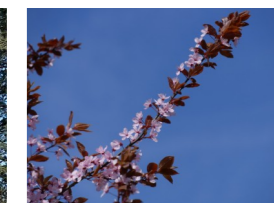

Magnolia kobus

Indië monument

Bestaand monument met vlaggenmast

Hergebruik Rhododendron

Prunus cerasifera 'Nigra'

Rosa 'Short Track'

Hergebruik granietkeijtjes

Geranium 'Rozanne' (randbeplanting)

Gebakken klinker dikformaat onbezand Wienerberger Nostalgie (beoordelen op basis van samples!!)

Trottoirband met uitgewassen toplaag Kleur grijs/graniet/basalt

NB: niet op schaal