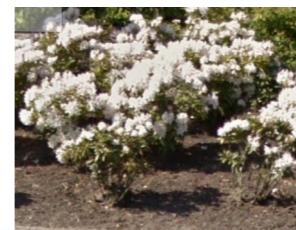

Magnolia kobus

Indië monument

Bestaand monument met vlaggenmast

Hergebruik Rhododendron

Prunus cerasifera 'Nigra'

Rosa 'Short Track'

Hergebruik granietkeijtjes

Geranium 'Rozanne' (randbeplanting)

Gebakken klinker dikformaat onbezand Wienerberger Nostalgie (beoordelen op basis van samples!!)

Trottoirband met uitgewassen toplaag Kleur grijs/graniet/basalt

NB: niet op schaal